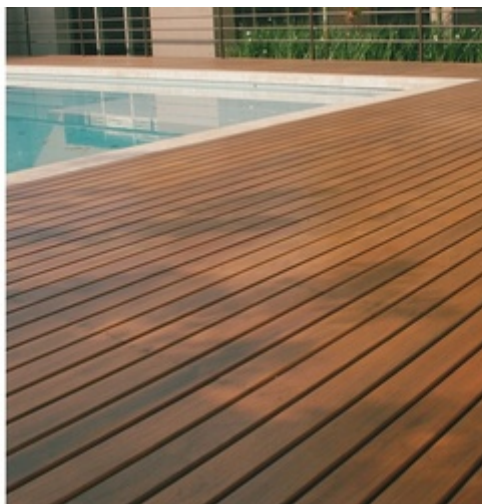

LAME DE TERRASSE CUMARU 21X145

DESRIPTIF

Lame de terrasse en bois exotique

Profil : 21 x 145

Longueur : 2,45m à 4,30m

Essence : CUMARU KD (Kiln Dried = séché en machine)

Disponible en agence

CARACTERISTIQUES

2 faces lisses

Couleur : brune

Emploi : classe IV naturelle

Si vous souhaitez davantage d'informations, n'hésitez pas à :

- Contacter par mail nos conseillers via le formulaire de contact : <http://batiland.fr/Contact>
- Vous rendre dans votre Bâtiland le plus proche et discuter avec nos experts, ou les contacter par téléphone : <http://batiland.fr/Trouver-mon-batiland>