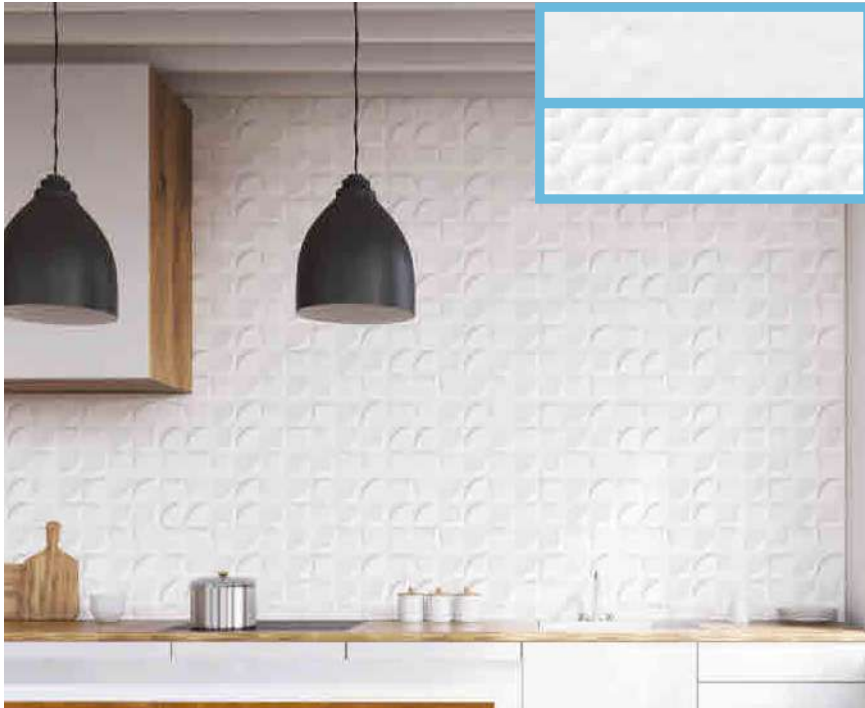

19€₅₀*
L'UNITÉ

FAÏENCE MURALE

Carreaux rectifiés.

- Dim. : 30 x 90 cm x ép. 10 mm
- Conditionnement : paquet de 1,08 m²
- Proposée en différents décors et finitions (mat ou brillant) selon point de vente
- Soit 21,06 € la boîte

*Exemple de prix pour carreau lisse